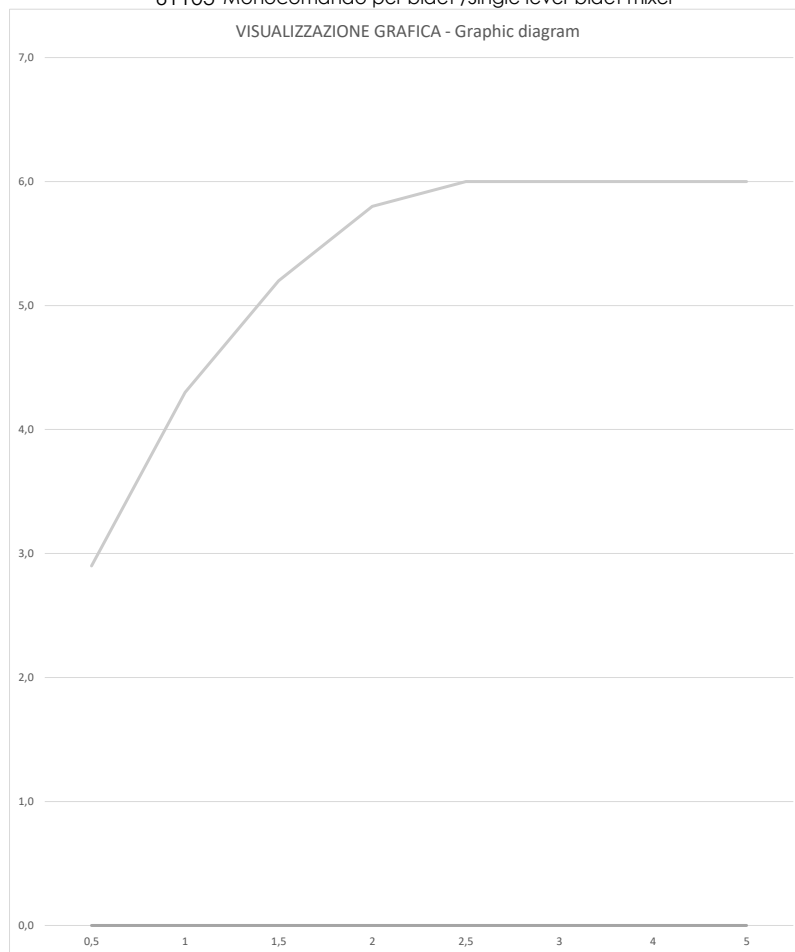

## Caleo

61103 Monocomando per bidet /Single lever bidet mixer

### Prove di portata - Flow rate (L/min)

Pressione Pressure	Valori Results
P (bar)	Acqua miscelata Mixed Water
0,5	2,9
1	4,3
1,5	5,2
2	5,8
2,5	6,0
3	6,0
4	6,0
5	6,0

Data: 21/05/2024

Note: \_\_\_\_\_

\_\_\_\_\_